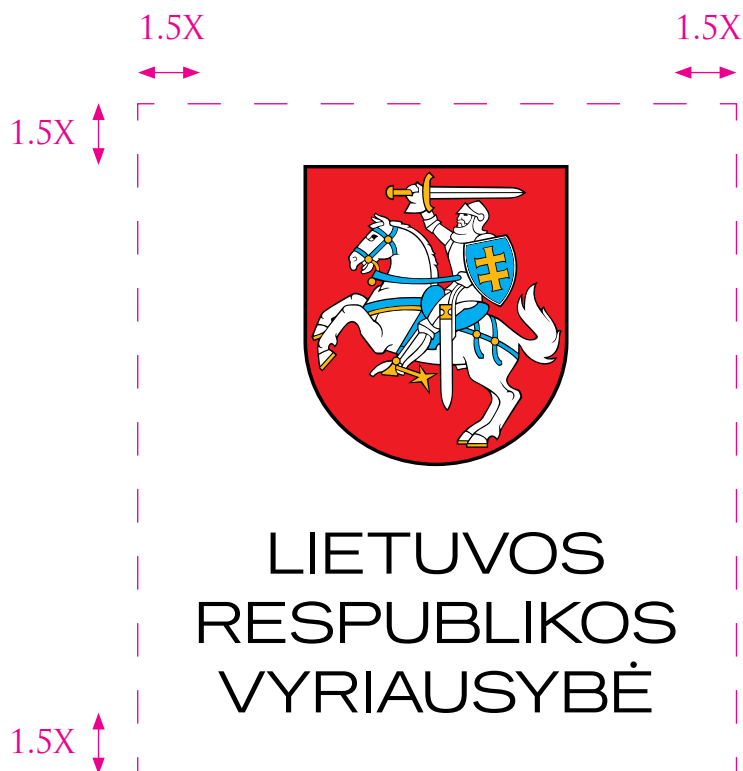

LIETUVOS RESPUBLIKOS VYRIAUSYBĖS LOGOTIPAS

HORIZONTALUS KOMPONAVIMAS / NESPALVOTAS VARIANTAS

LIETUVOS
RESPUBLIKOS
VYRIAUSYBĖ

GOVERNMENT
OF THE REPUBLIC
OF LITHUANIA

LIETUVOS RESPUBLIKOS VYRIAUSYBĖS LOGOTIPAS

LOGOTIPO DALIŲ KOMPONAVIMAS

LIETUVOS RESPUBLIKOS VYRIAUSYBĖS LOGOTIPAS

LOGOTIPO APSAUGINĖ ERDVĖ

PASTABA – TAIS ATVEJAIS, KAI TURI BŪTI NAUDOJAMAS LOGOTIPAS, KURIAME HERBO DYDIS YRA TARP 1.5 IR 3 CM., PRIVALU NAUDOTI ATITINKAMŲ DYDŽIŲ HERBO VERSIJAS, SUKURTAS LIETUVOS RESPUBLIKOS VYRIAUSYBĖS KANCELIARIJOS UŽSAKYMU IR PATVIRTINTAS LIETUVOS HERALDIKOS KOMISIJOS PRIE LIETUVOS RESPUBLIKOS PREZIDENTO.