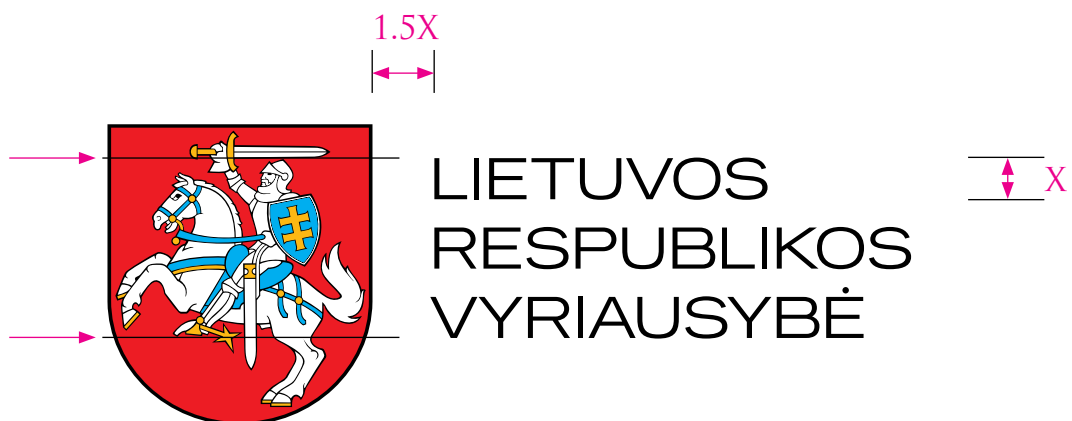

LIETUVOS RESPUBLIKOS VYRIAUSYBĖS LOGOTIPAS

HORIZONTALUS KOMPONAVIMAS / NESPALVOTAS VARIANTAS

LIETUVOS
RESPUBLIKOS
VYRIAUSYBĖ

GOVERNMENT
OF THE REPUBLIC
OF LITHUANIA

LIETUVOS RESPUBLIKOS VYRIAUSYBĖS LOGOTIPAS

LOGOTIPO DALIŲ KOMPONAVIMAS

LIETUVOS RESPUBLIKOS VYRIAUSYBĖS LOGOTIPAS

LOGOTIPO APSAUGINĖ ERDVĖ

PASTABA – TAIS ATVEJAIS, KAI TURI BŪTI NAUDOJAMAS LOGOTIPAS, KURIAME HERBO DYDIS YRA TARP 1.5 IR 3 CM., PRIVALU NAUDOTI ATITINKAMŲ DYDŽIŲ HERBO VERSIJAS, SUKURTAS LIETUVOS RESPUBLIKOS VYRIAUSYBĖS KANCELIARIJOS UŽSAKYMU IR PATVIRTINTAS LIETUVOS HERALDIKOS KOMISIJOS PRIE LIETUVOS RESPUBLIKOS PREZIDENTO.